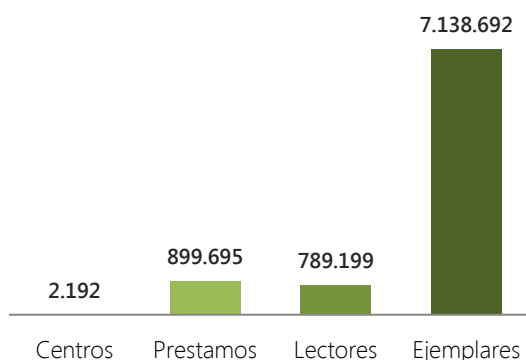

Indicadores anuales 2017

Indicadores por CCAA

Comunidad	Centros	Préstamos	Lectores	Ejemplares
Aragón	217	54.564	51.825	516.141
Asturias	11	0	0	0
Baleares	152	0	0	0
Canarias	73	1.547	14.100	190.147
Cantabria	202	143.454	69.324	971.189
Ceuta	27	14.053	14.337	128.678
Exterior	59	17.127	14.673	361.487
Extremadura	538	295.795	314.746	2.166.249
La Rioja	70	28.009	29.004	309.083
Madrid	656	240.852	186.216	1.706.368
Melilla	26	22.685	29.749	232.048
Murcia	15	0	1.030	0
Navarra	146	81.609	64.195	557.302
TOTAL	2.192	899.695	789.199	7.138.692

Totales

Comunidades sin Multicentro (número de centros)