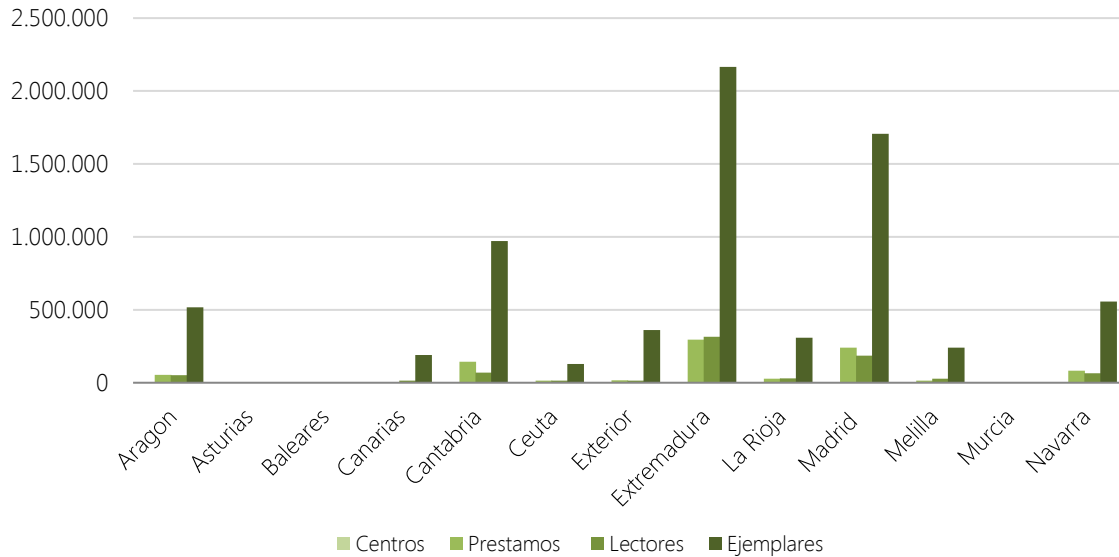

## Indicadores anuales 2017

### Indicadores por CCAA

Comunidad	Centros	Préstamos	Lectores	Ejemplares
Aragón	217	54.564	51.825	516.141
Asturias	11	0	0	0
Baleares	152	0	0	0
Canarias	73	1.547	14.100	190.147
Cantabria	202	143.454	69.324	971.189
Ceuta	27	14.053	14.337	128.678
Exterior	59	17.127	14.673	361.487
Extremadura	538	295.795	314.746	2.166.249
La Rioja	70	28.009	29.004	309.083
Madrid	656	240.852	186.216	1.706.368
Melilla	26	22.685	29.749	232.048
Murcia	15	0	1.030	0
Navarra	146	81.609	64.195	557.302
<b>TOTAL</b>	<b>2.192</b>	<b>899.695</b>	<b>789.199</b>	<b>7.138.692</b>

### Comunidades sin Multicentro (número de centros)